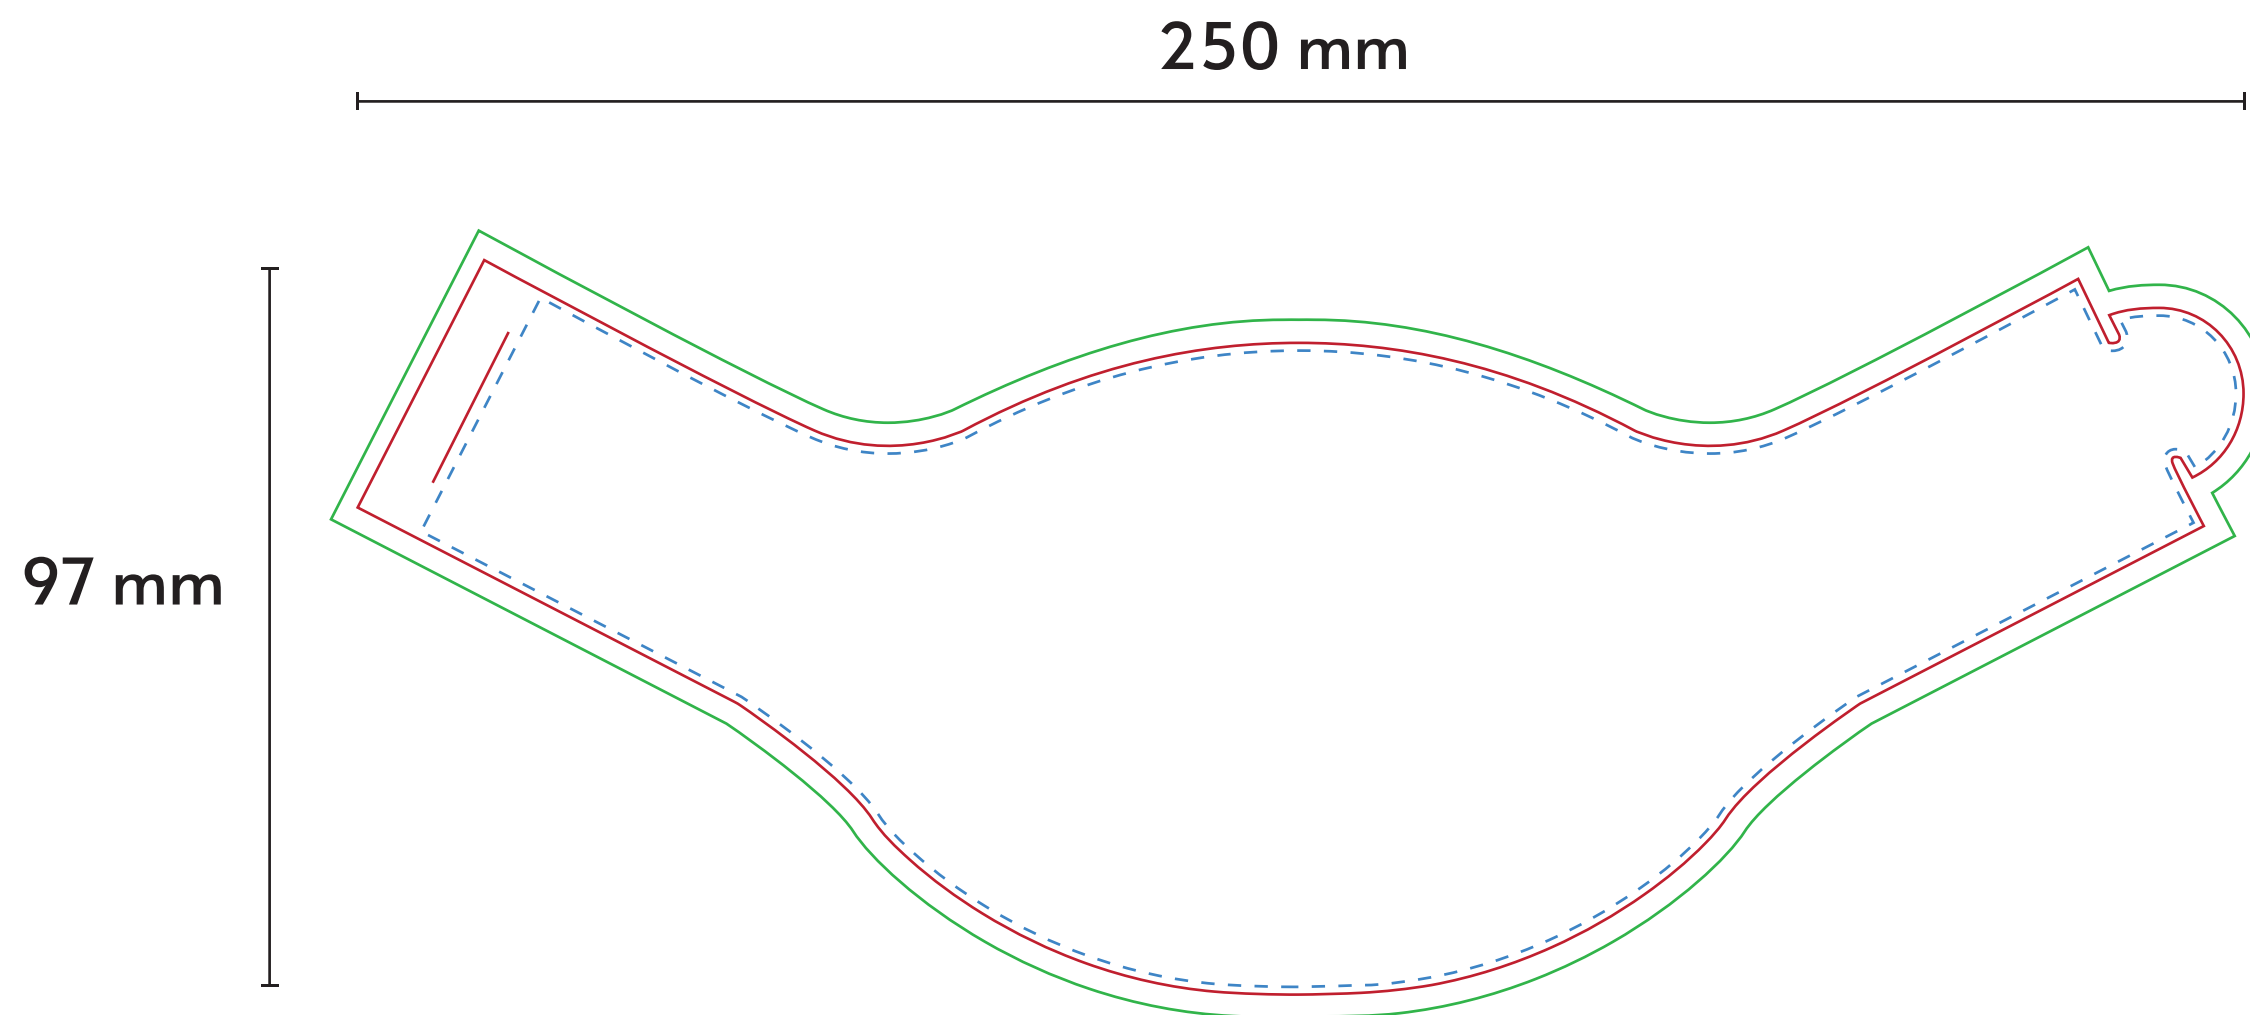

VITOLAS JAMÓN
VITOLAS PARA JAMONES Y EMBUTIDOS

MODELO 4

- TROQUEL (TAMAÑO FINAL)
- SANGRADO (3 mm.)
- - - ÁREA DE SEGURIDAD (incluir textos dentro de esta área)

INFORMACIÓN

Formato de archivos admitidos: PDF, JPG o TIFF

Modo de color: CMYK

Resolución mínima: 100 ppp

! IMPORTANTE

En el archivo de diseño que se envíe para su impresión no debe aparecer el trazado del troquel.