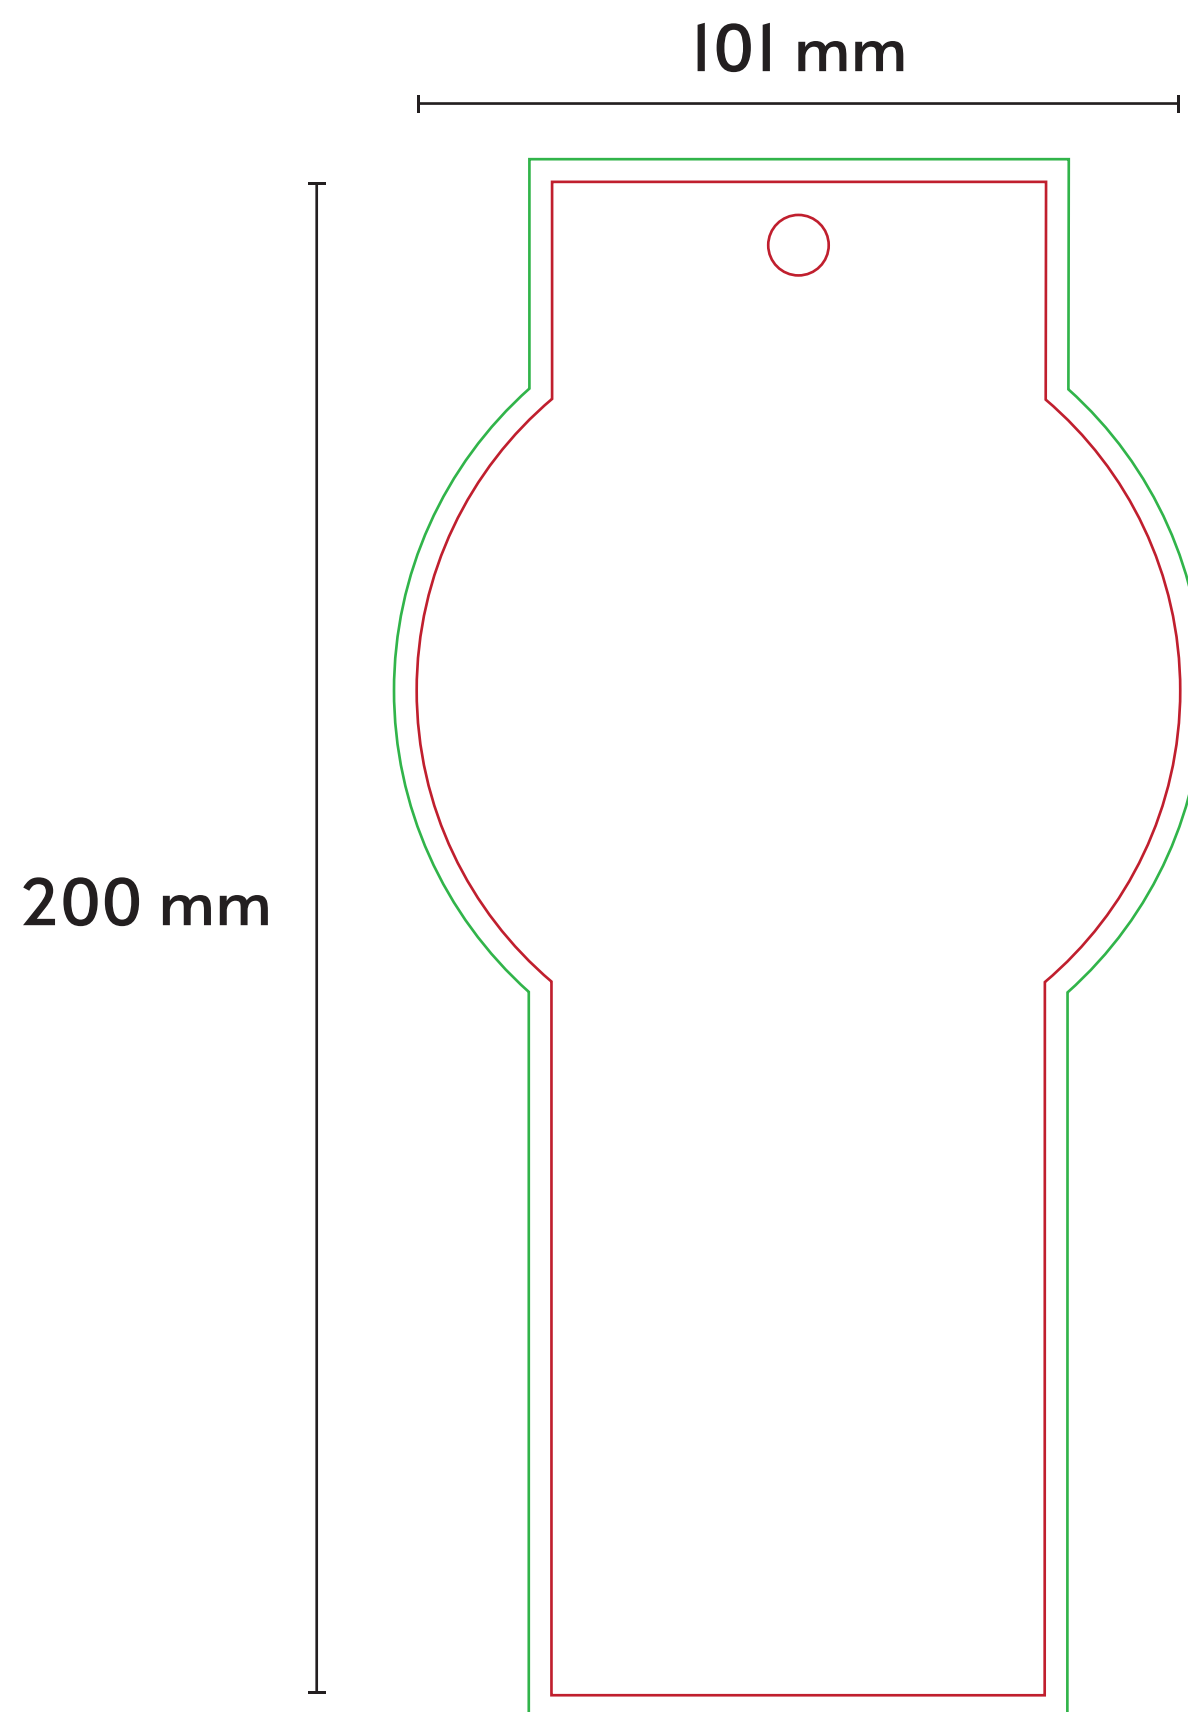

**VITOLAS JAMÓN**  
VITOLAS PARA JAMONES Y EMBUTIDOS

**MODELO 3**

— TROQUEL (TAMAÑO FINAL)  
— SANGRADO (3 mm.)

## INFORMACIÓN

Formato de archivos admitidos: PDF, JPG o TIFF

Modo de color: CMYK

Resolución mínima: 100 ppp

**! IMPORTANTE**

En el archivo de diseño que se envíe para su impresión no debe aparecer el trazado del troquel.