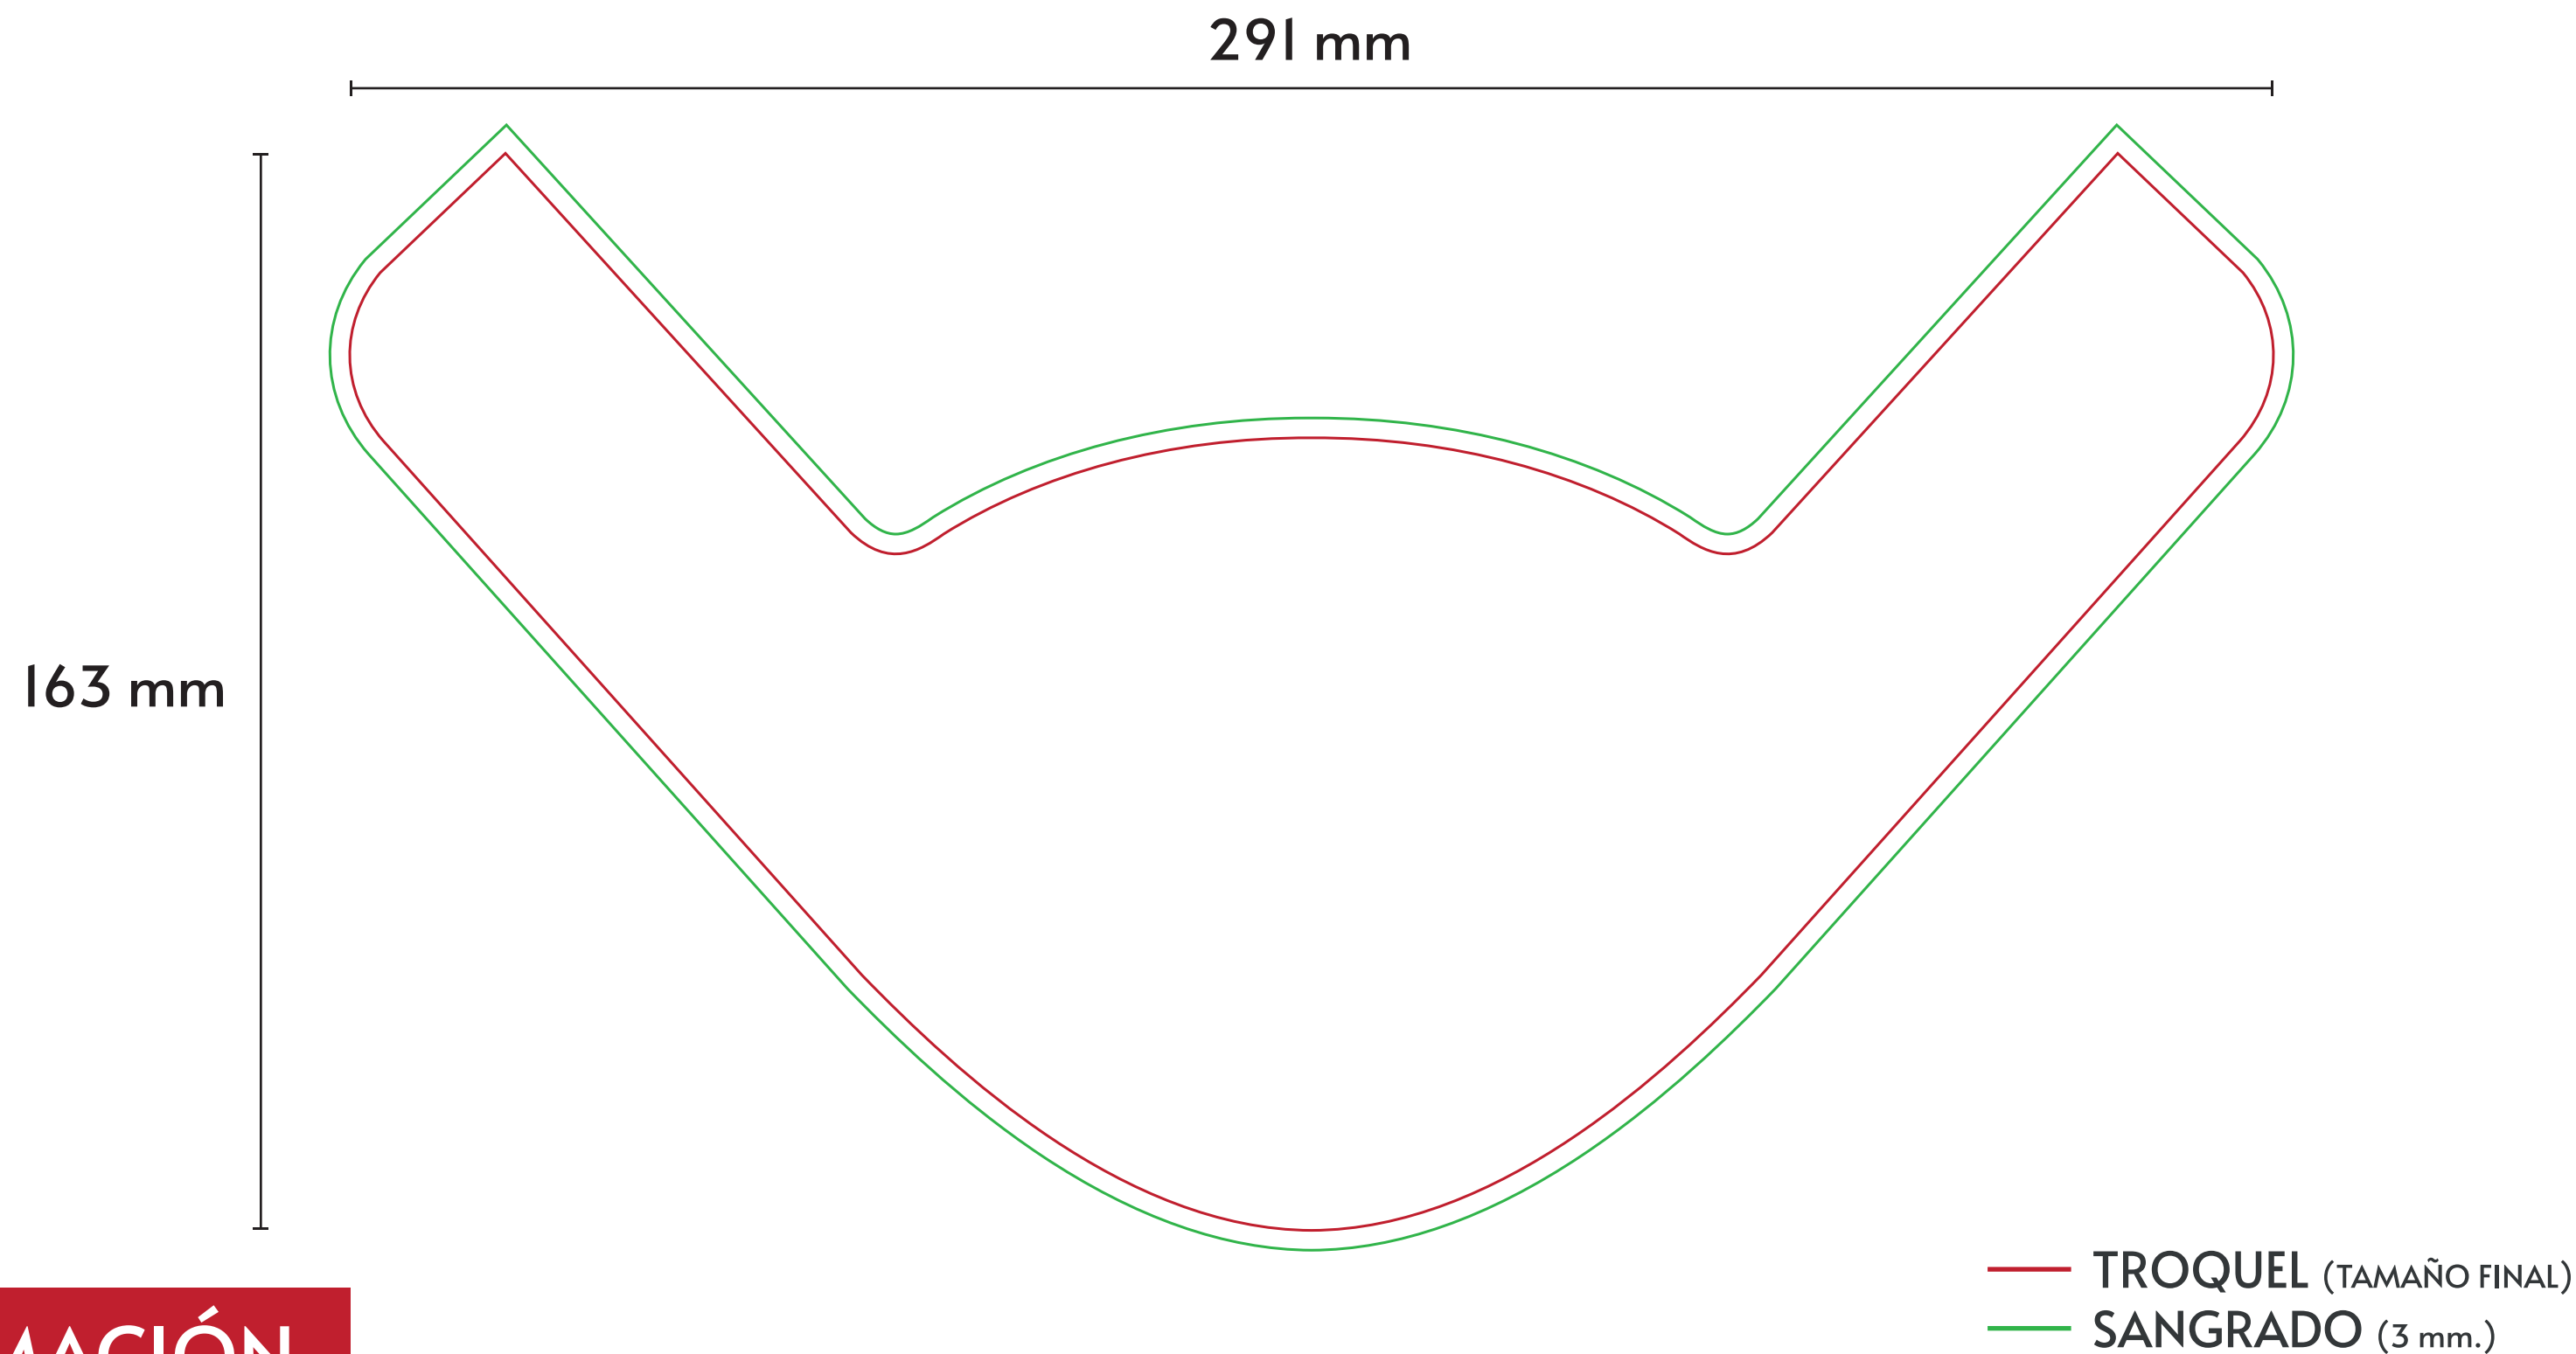

VITOLAS JAMÓN
VITOLAS PARA JAMONES Y EMBUTIDOS

MODELO I

INFORMACIÓN

Formato de archivos admitidos: PDF, JPG o TIFF

Modo de color: CMYK

Resolución mínima: 100 ppp

! IMPORTANTE

En el archivo de diseño que se envíe para su impresión no debe aparecer el trazado del troquel.